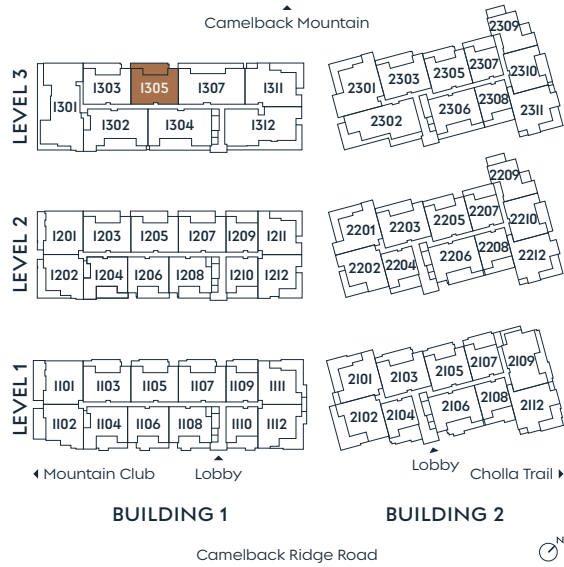

1305

PLAN C

2 BEDROOM + DEN

3 BATH

INDOOR
OUTDOOR

2,451 SF
588 SF

SummitOlsonKundig.com

Russ Lyon