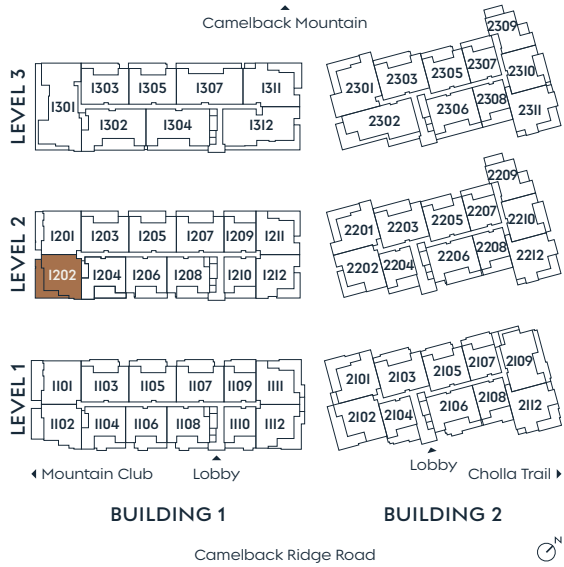

1202

PLAN F2

2 BEDROOM + DEN
3 BATH

INDOOR
OUTDOOR

2,420 SF
731 SF

SummitOlsonKundig.com