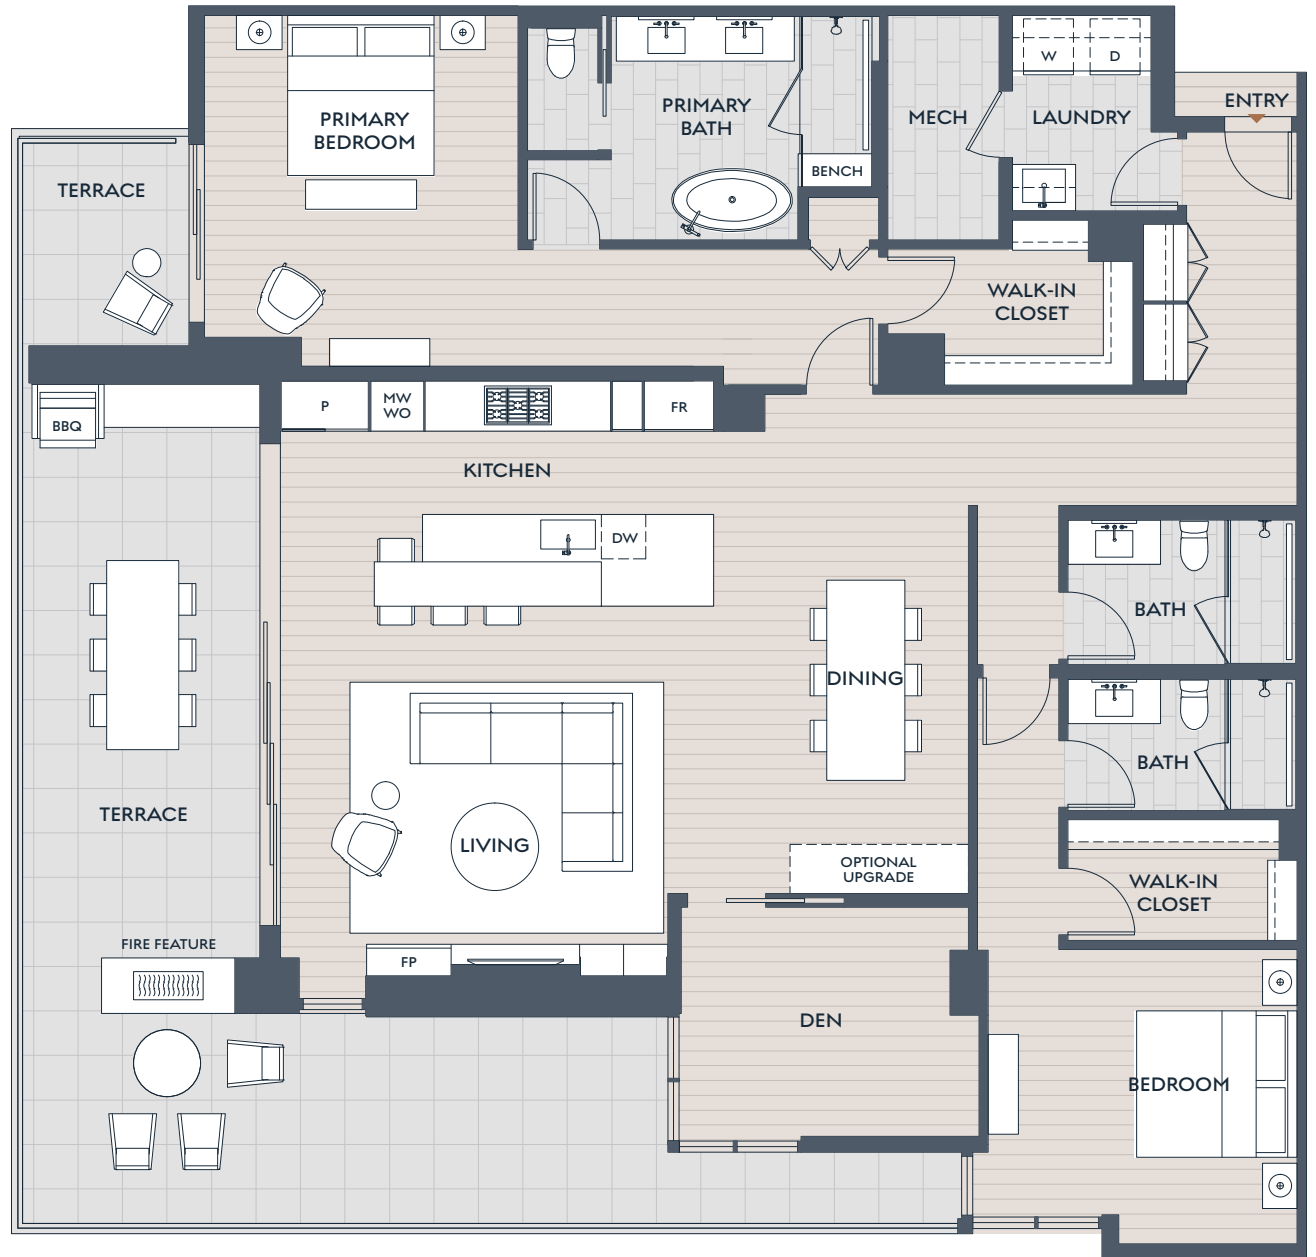

1202

PLAN F2

2 BEDROOM + DEN
3 BATH

INDOOR
OUTDOOR

2,420 SF
731 SF

SummitOlsonKundig.com